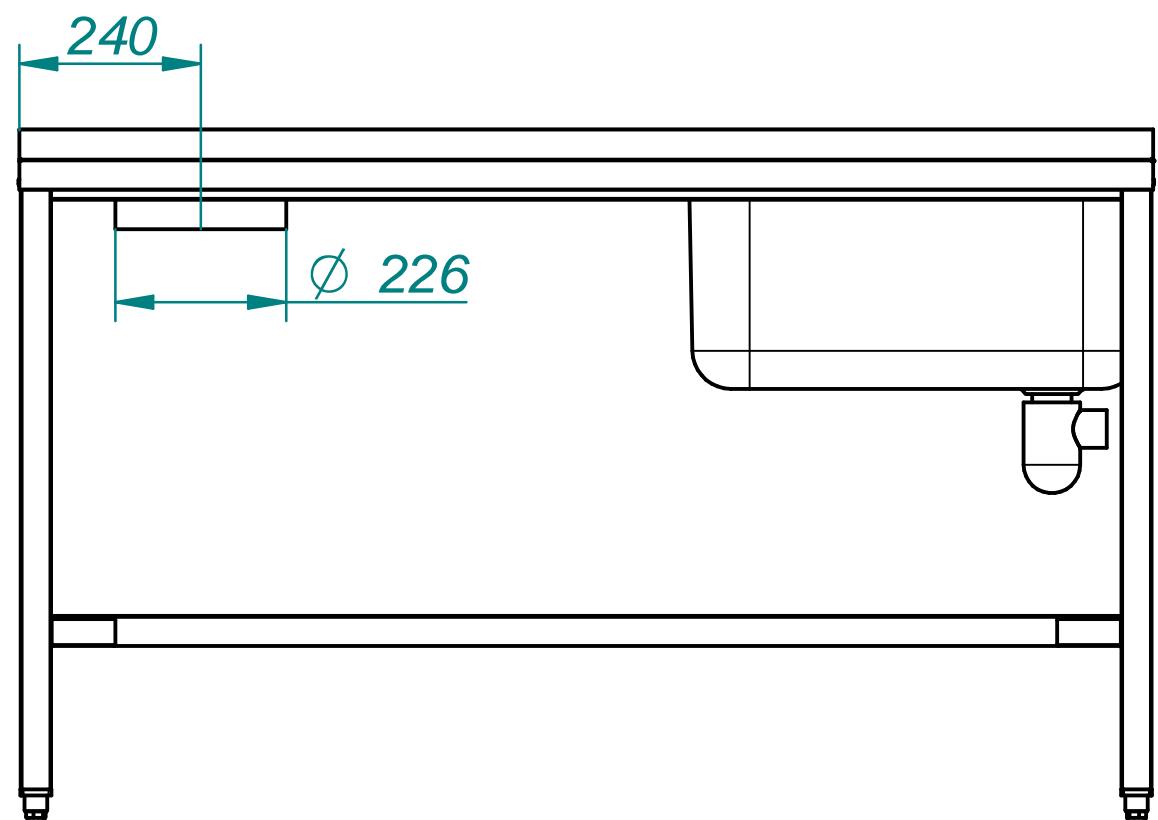

# СТОЛ ПРЕДМОЕЧНЫЙ И СБОРА ОТХОДОВ СПСО-7-5

Стол предмоечный и сбора отхода предназначен для сбора отходов и мытья посуды на предприятиях общественного питания. Стол изготовлен из нержавеющей стали. Столешница оснащена штатным местом под смеситель и имеет пристенный буртик. В столешницу вварена цельнотянутая мойка размером 500x500x300 мм. Стол комплектуется сливным сифоном. Стол имеет регулируемые по высоте ножки с резиновыми вставками. Конструкция стола разборная.

Наименование параметра	Величина параметра
Код изделия	802455
Масса, кг	41