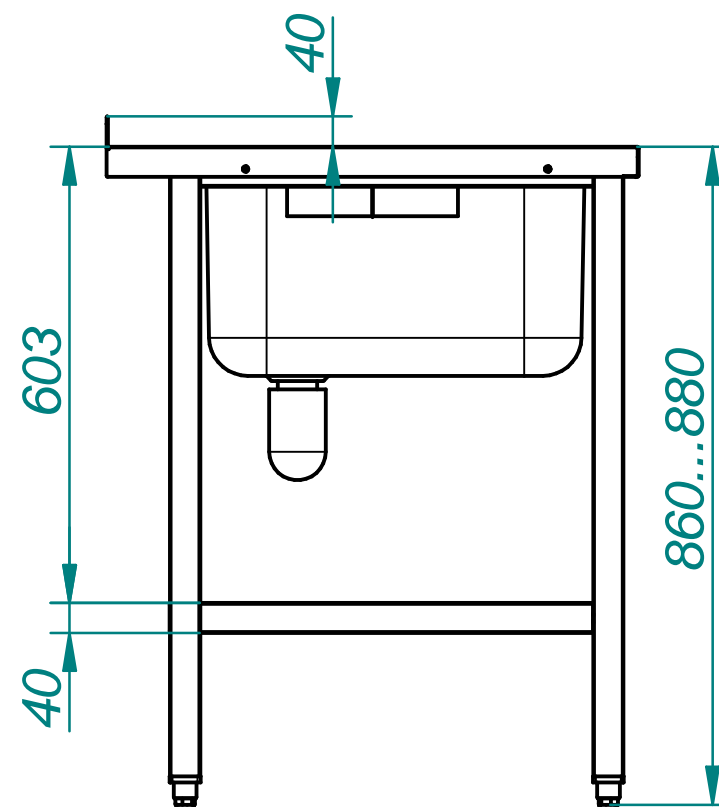

# СТОЛ ПРЕДМОЕЧНЫЙ И СБОРА ОТХОДОВ СПСО-7-5

Стол предмоечный и сбора отхода предназначен для сбора отходов и мытья посуды на предприятиях общественного питания. Стол изготовлен из нержавеющей стали. Столешница оснащена штатным местом под смеситель и имеет пристенный буртик. В столешницу вварена цельнотянутая мойка размером 500x500x300 мм. Стол комплектуется сливным сифоном. Стол имеет регулируемые по высоте ножки с резиновыми вставками. Конструкция стола разборная.

Наименование параметра	Величина параметра
Код изделия	802455
Масса, кг	41