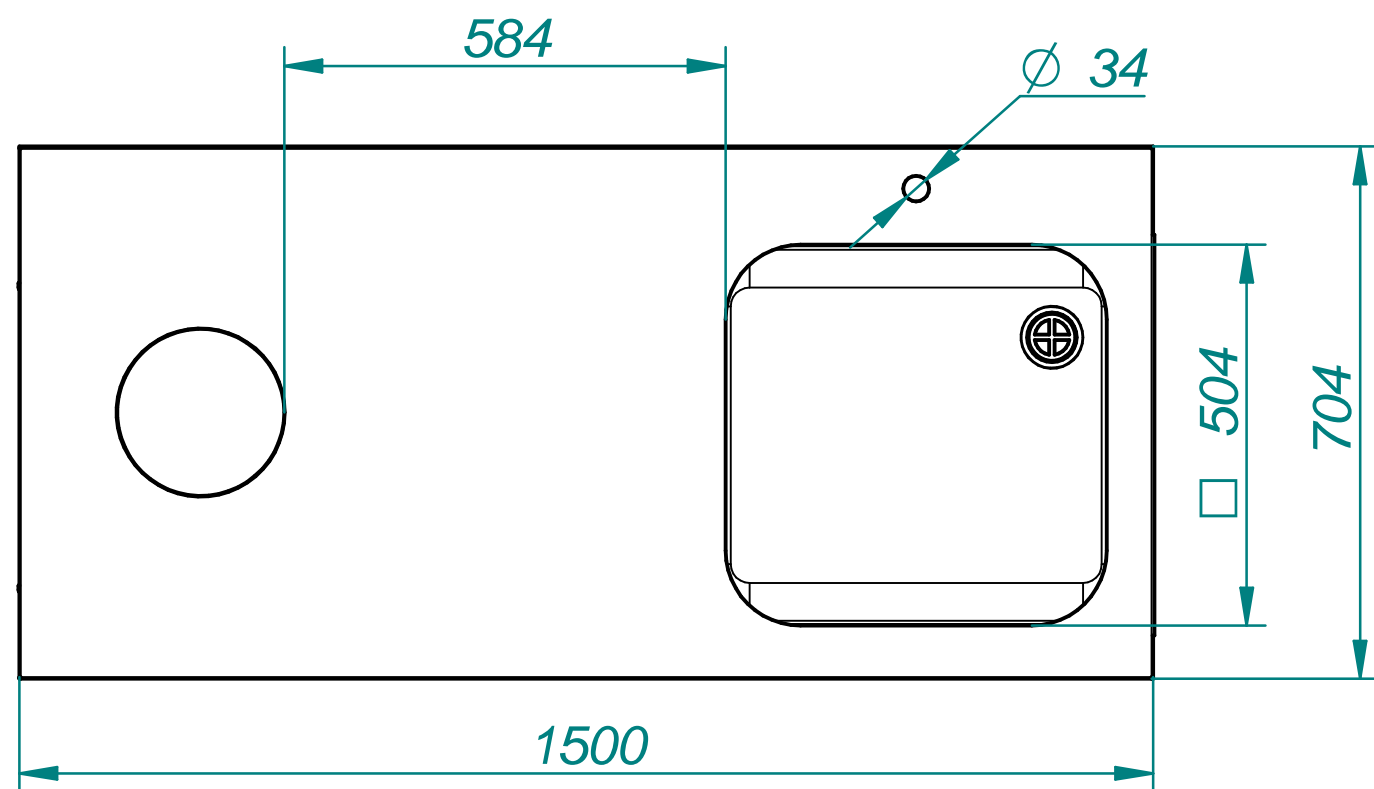

# СТОЛ ПРЕДМОЕЧНЫЙ И СБОРА ОТХОДОВ СПСО-7-5

Стол предмоечный и сбора отхода предназначен для сбора отходов и мытья посуды на предприятиях общественного питания. Стол изготовлен из нержавеющей стали. Столешница оснащена штатным местом под смеситель и имеет пристенный буртик. В столешницу вварена цельнотянутая мойка размером 500x500x300 мм. Стол комплектуется сливным сифоном. Стол имеет регулируемые по высоте ножки с резиновыми вставками. Конструкция стола разборная.

Наименование параметра	Величина параметра
Код изделия	802455
Масса, кг	41